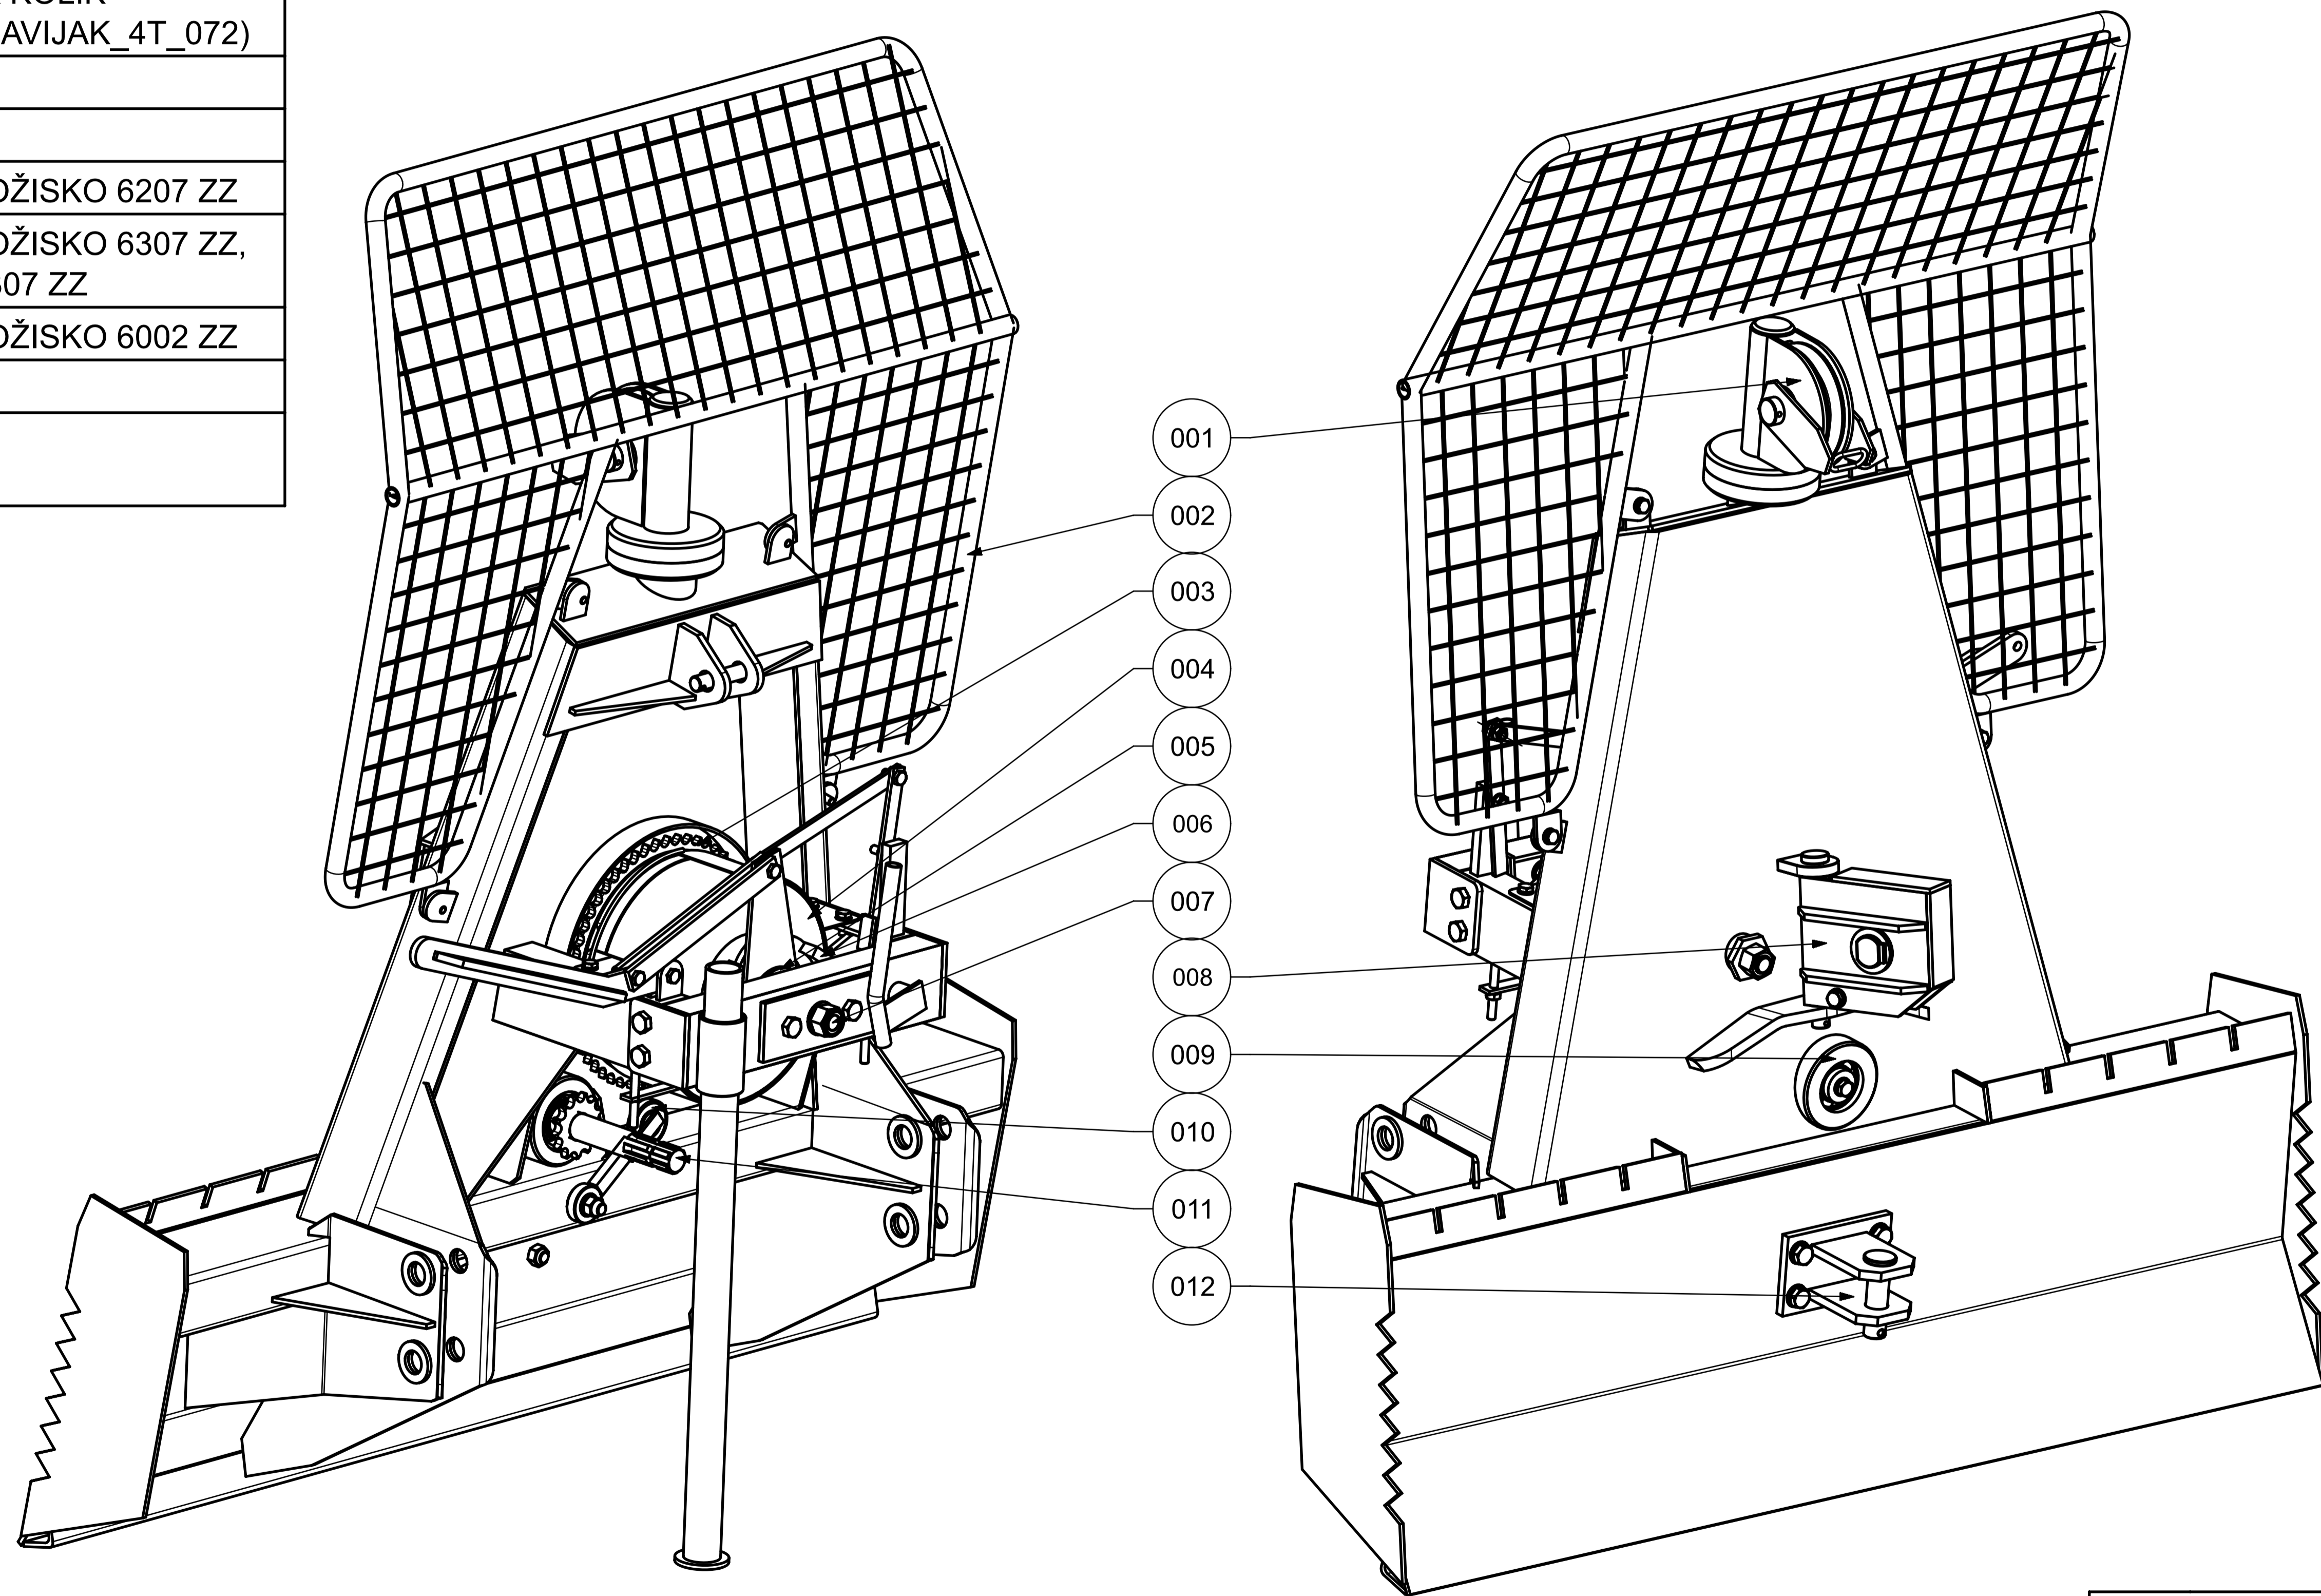

POZICE	NÁZEV	NÁHRADNÍ DÍLY
001	HORNÍ KLADKA	LOŽISKO 6207 ZZ, 51120
002	SÍŤ	
003	LAMELA	LOŽISKO 6207 ZZ 3x, ŘETĚZ 12AH1 - 1,17M
004	BUBEN	LOŽISKO 6207 ZZ 2x
005	KOLÍKOVÁ SPOJKA	3x KOLÍK (NAVIJAK_4T_072)
006	ZÁPADKA	
007	STŘEDOVÝ ČEP	
008	SPODNÍ KLADKA	LOŽISKO 6207 ZZ
009	DOMEČEK VSTUPNÍ HŘÍDELE	LOŽISKO 6307 ZZ, 3307 ZZ
010	NAPÍNACÍ KLADKA	LOŽISKO 6002 ZZ
011	VSTUPNÍ HŘÍDEL	
012	ZÁVĚS ZAPOJENÍ VLEČKY	

bystron		
KRESLIL	BECHNY	NÁZEV SOUČÁSTI
MĚŘÍTKO	1:5	NAVIJAK
DATUM	22.07.2019	ČÍSLO VÝKRESU
		NAVIJAK_4T_SESTAVA